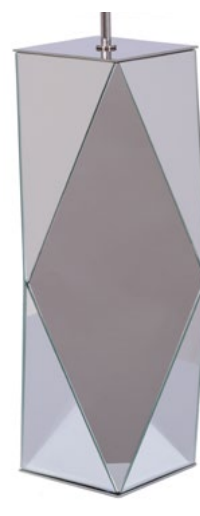

HERMES

MIRROR

MDF E27

MAXIMUM HEIGHT +/- 640 MM

MAXIMUM WIDTH
+/- 200 MM

ES

Lámpara de mesa en MDF, forrada a espejo y con casquillo E27. Los acabados pueden ser en acero pulido, latón pulido ó envejecido.

ENG

Table lamp in MDF, mirror lined and bushing E27. The finishes can be in stainless steel, polished brass or aged brass.

www.kymera.pt